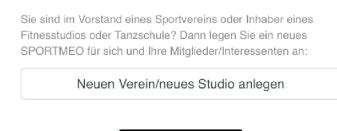

1. Die App “Sportmeo” im AppStore oder im Google Playstore kostenlos runterladen und öffnen

2. Im Textfeld “tvI...” eintippen (ohne Leerzeichen). Den Vorschlag TV Lemgo auswählen

3. Oben links das Menü auswählen und “neu registrieren” klicken.