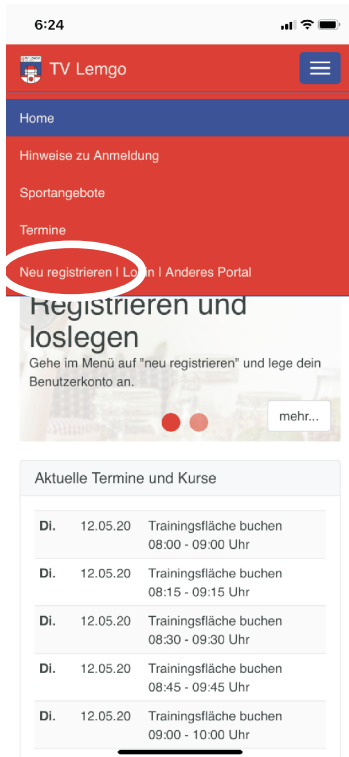

1. Die App “Sportmeo” im AppStore oder im Google Playstore kostenlos runterladen und öffnen

2. Im Textfeld “tvI...” eintippen (ohne Leerzeichen). Den Vorschlag TV Lemgo auswählen

3. Oben links das Menü auswählen und “neu registrieren” klicken.

Neu registrieren

Sich anzumelden ist ganz einfach. Geben Sie nur Ihren Namen, Emailadresse und das Passwort ein, mit dem Sie sich in Zukunft hier anmelden möchten. Fertig.

Vorname, Name

Email

Passwort

Mit Ihrer Registrierung akzeptieren Sie unsere [Nutzungsbedingungen](#) und [Datenschutzbestimmungen](#) und [Hygienevorschriften](#).