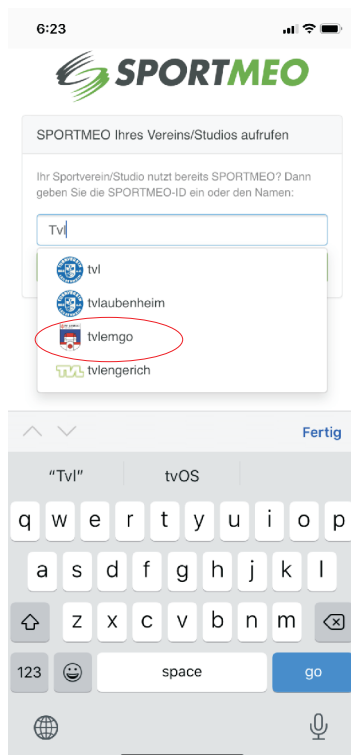

1. Die App “Sportmeo” im AppStore oder im Google Playstore kostenlos runterladen und öffnen

2. Im Textfeld “tvI...” eintippen (ohne Leerzeichen). Den Vorschlag TV Lemgo auswählen

3. Oben links das Menü auswählen und “neu registrieren” klicken.

Neu registrieren

Sich anzumelden ist ganz einfach. Geben Sie nur Ihren Namen, Emailadresse und das Passwort ein, mit dem Sie sich in Zukunft hier anmelden möchten. Fertig.

Vorname, Name

Email

Passwort

Mit Ihrer Registrierung akzeptieren Sie unsere [Nutzungsbedingungen](#) und [Datenschutzbestimmungen](#) und [Hygienevorschriften](#).